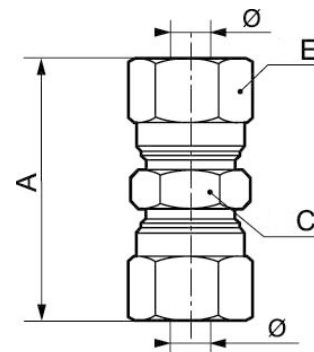

ENCHUFES DE OLIVETAS

Unión igual - RO3

60

Temperatura mín/máx

-40 / 240 °C

Referencia	Dim. A (mm)	Dim. C (mm)	Dim. E (mm)
RO3 4	35	10	10
RO3 6	36	12	12
RO3 8	39	14	14
RO3 10	50	17	19
RO3 12	50	19	22